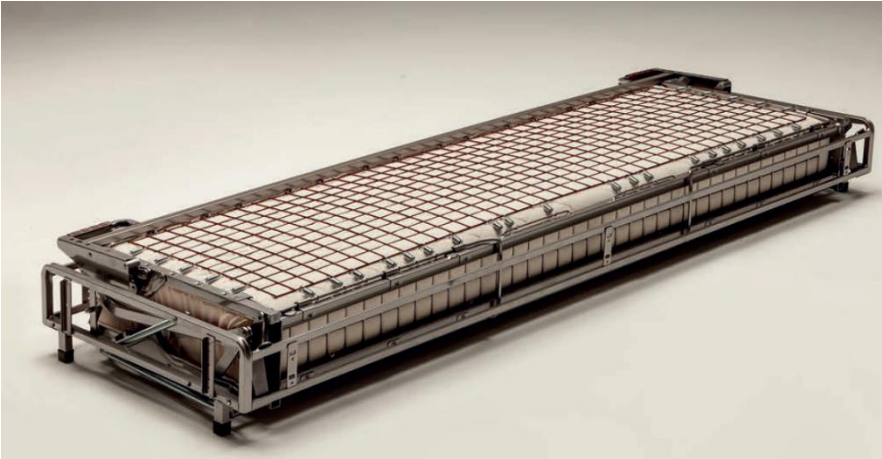

Komponenty

Sedačky EASY Convertible vyrábíme z italských komponent, rozkládací a moderní. Kostra a rám z lehčené oceli. Kvalitní italské matrace.

Čalounění

Obrovský výběr, kvalitní materiál a technologické inovace ...

Modely

Cinquanta

Lampolet

Latre

Big

Marconi

Výběr čalounění

Ukázky, skladem